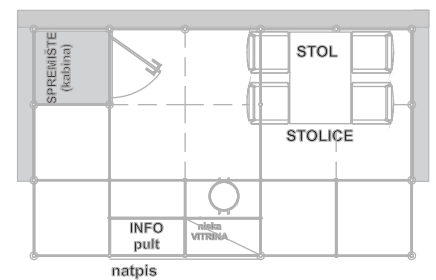

ambienta

ZAGREBAČKI VELESAJAM
 Avenija Dubrovnik 15 10020 Zagreb, Hrvatska
 OIB: 85584865987-024

0036

OSNOVNO UREĐENJE BASIC ARRANGEMENT

UKLJUČUJE / INCLUDES:

- tepih / carpet
- obodne stijene, 100x250 cm / wall panels
- natpis / inscription board

0022

STANDARDNO UREĐENJE STANDARD ARRANGEMENT

UKLJUČUJE / INCLUDES :

- tepih / carpet
- obodne stijene, 100x250 cm / wall panels
- natpis / inscription board
- kabina s vratima / cabin with doors
- stol / table
- stolica / chair
- utičnica-el. razvodna kutija / power socket - el. switchboard
- reflektor 1kom/7m2 / spotlight 1 per 7sqm
- 1 izložbeni element po izboru na 10m2/ 1display element at choice per 10sqm

UKLJUČUJE / INCLUDES:

- tepih / carpet
- kabinu 2x1m / cabine 2x1m
- natpis / inscription board

Natpis 205x33

0063

Uređenje PO POSEBNOM PROJEKTU SPECIAL DESIGN arrangement

Cijena uređenja formira se u dogovoru s arhitektom ZV-a i bit će dodana na cijenu neuređenog izložbenog prostora.